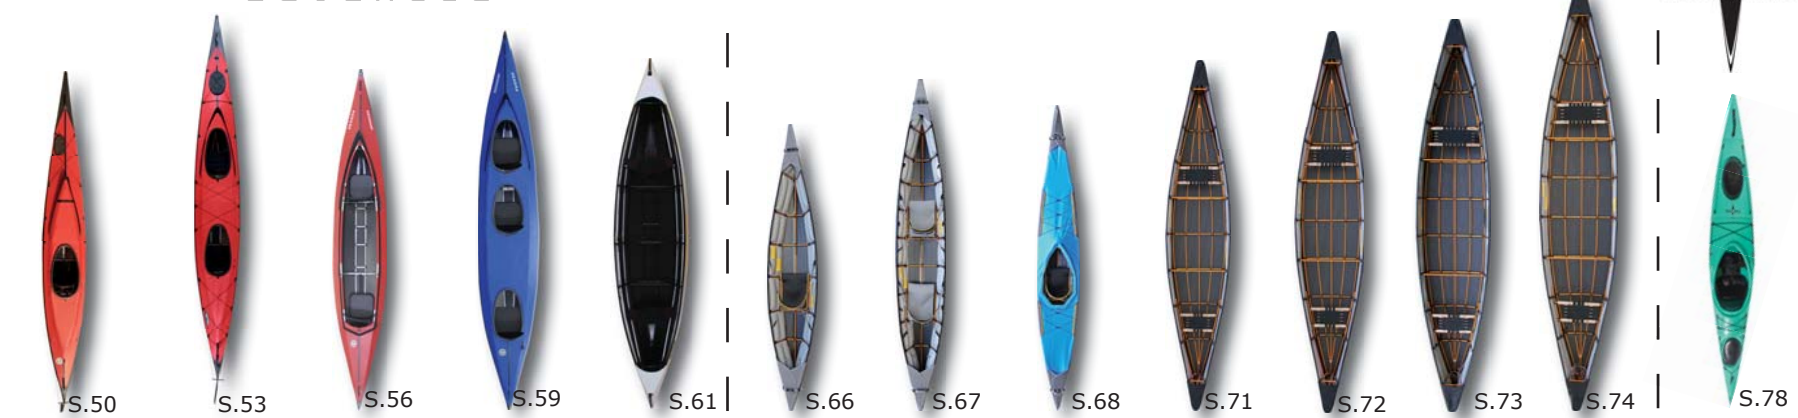

Modellübersicht

Daten	navigator	argo	argo 2	scubi 1	scubi 2	scubi 3	scubi 1XL	scubi 2XL	fold 4.2 (fold 3.8)	LightRaft	TrekRaft (mit Verdeck)	TrekRaft Expedition (mit Verdeck)	CityRaft	FamilyRaft	DUO Expedition
Personen	1	1	2	1	2 oder 1	3 oder 2	1	2 oder 1 od. 2+Kind	1 (1)	1	1	1	1	1-2	2 oder 1
Gewicht Boot (ca. kg)	22	19	28	9	18	22	12	19	16,5 (14,5)	2,2	2,7 (3,0)	3,0 (3,3)	2,8	3,8	4,9
Länge x Breite (cm)	505 x 58	520 x 62	610 x 69	320 x 75	455 x 92	540 x 98	380 x 80	480 x 90	420 x 64 (380 x 65)	180 x 91,5	230 x 92	230 x 92	250 x 92	290 x 101	315 x 94
Cockpitmaße (cm) [offen]	83 x 42,5	82,5 x 45,5	82,5 x 45,5	77 x 42	365 x 45	430 x 55	245 x 50	325 x 48	75 x 45,5 (75x45,5)	Innen: 116 x 39	Innen: 130 x 39	Innen: 130 x 39	Innen: 130 x 39	Innen: 200 x 40	Innen: 228 x 31
Zuladung (kg)	150	160	240	110	225	325	130	250	130 (115)	115	150	150	150	175	185
Packmaß, (ca. cm)	115 x 40 x 20	120 x 45 x 25	120 x 50 x 30	88 x 18 x 37	100 x 48 x 26	120 x 48 x 30	85 x 55 x 22	120 x 48 x 30	92 x 30 x 74	40 x 15	50 x 25	50 x 25	70 x 20 (rund, länglich)	50 x 30	60 x 40
Farben	rot oder grau	rot oder grau	rot oder grau	orange, blau oder rot	hellgrau	hellgrau	rot oder blau	rot oder blau	weiß	orange oder grün	orange oder grün	schwarz/gelb	orange oder grün	orange oder grün	orange oder grün
Material Haut	PVC/PU	PVC/PU	PVC/PU	PVC/PU	PVC/PU	PVC/PU	PVC/PU	PVC/PU	nortilen	TPU	TPU	TPU	TPU	TPU	TPU
Material Gestänge	Holz	Alu	Alu	Alu	Alu	Alu	Alu	Alu	-	-	-	-	-	-	-
Kielstreifen/ Luftschräuche	ja / ja (2)	ja / ja (2)	ja / ja (2)	ja / ja (4)	ja / ja (2)	ja / ja (4)	ja / ja (2)	ja / ja (4)	-	-	-	-	-	-	-