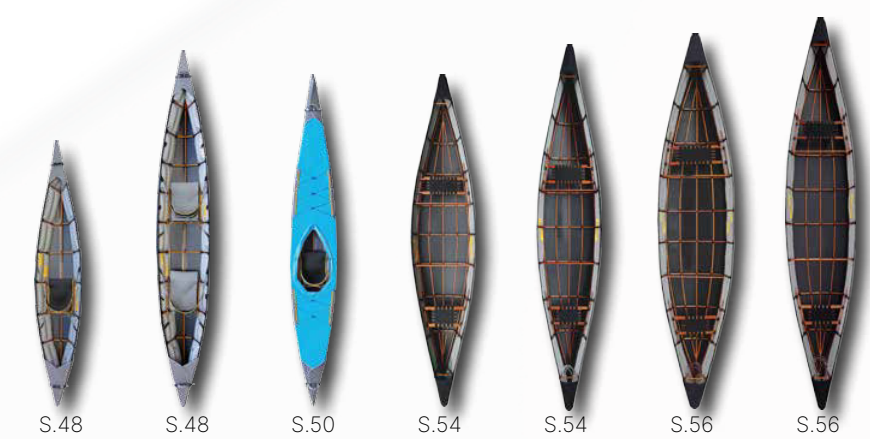

Puffin Saco	Puffin Saranac	Quest 150	PakCanoe 150	PakCanoe 160	PakCanoe 165	PakCanoe 170
1	2 oder 1	1	2 oder 1	2 (3)	2 (3) oder 1	2-4
9,2	13,2	14,1	22	24	24,5	25,5
385 x 69	480 x 71	455 x 61	455 x 89	490 x 94	505 x 89	520 x 96
285 x 56	385 x 58	84 x 43	389 x 84	424 x 89	439 x 79	454 x 91
130	180	130	295	345	375	415
75 x 30 x 40	75 x 30 x 40	75 x 30 x 40	90 x 43 x 33	90 x 43 x 33	90 x 43 x 33	90 x 43 x 33
schwarz	schwarz	schwarz	rot oder grün	rot oder grün	rot oder grün	rot oder grün
PU	PU	PU	PVC	PVC	PVC	PVC
Alu	Alu	Alu	Alu	Alu	Alu	Alu
ja/ja (4)	ja/ja (4)	ja/ja (4)	ja/ja (2x3)	ja/ja (2x3)	ja/ja (2x3)	ja/ja (2x3)