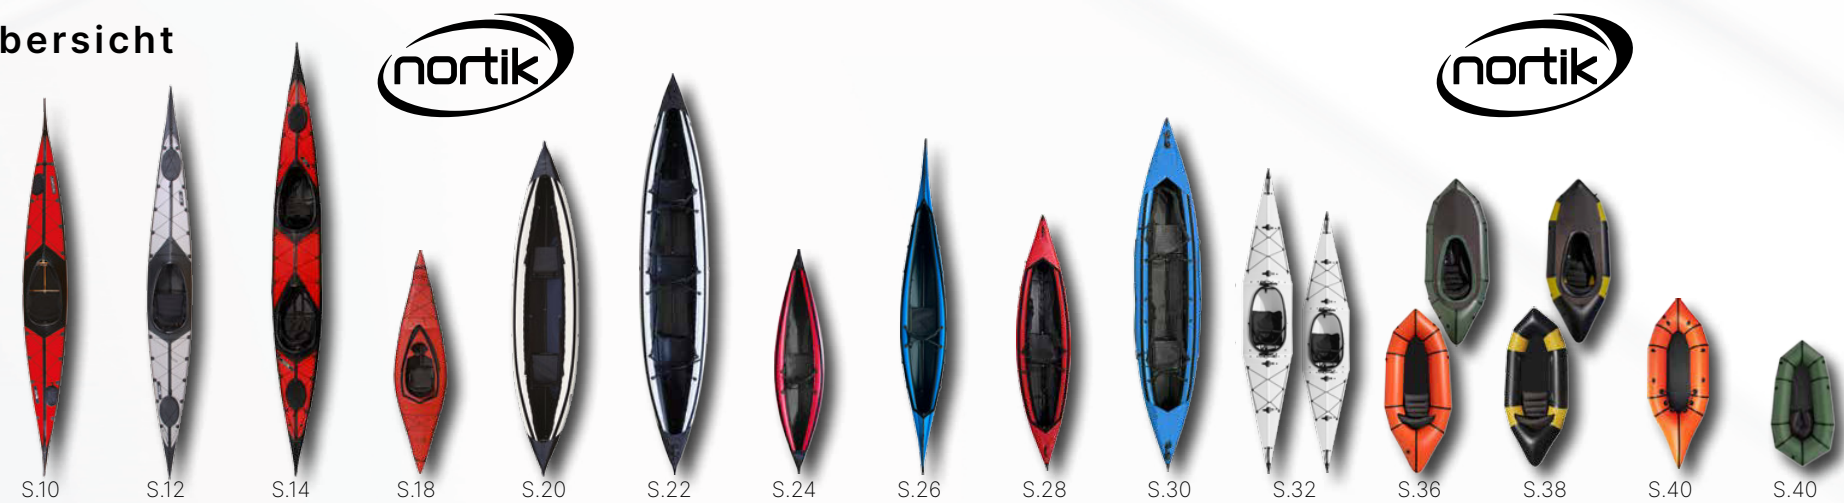

Modellübersicht

Daten	navigator	argo	argo 2	scubi 1	scubi 2	scubi 3	scubi Lite	scubi speed	scubi 1XL	scubi 2XL	fold 4.2 (fold 3.8)	TrekRaft (mit Verdeck)	TrekRaft Expedition (mit Verdeck)	CityRaft	LightRaft
Personen	1	1	2	1	2 oder 1	3 oder 2	1	1	1	2 oder 1 od. 2+Kind	1 (1)	1	1	1	1
Gewicht Boot (ca. kg)	22	19	28	9	18	22	8,3	12	12	19	16,5 (14,5)	2,7 (3,0)	3,4 (3,7)	2,8	2,2
Länge x Breite (cm)	505 x 58	520 x 62	610 x 69	320 x 75	455 x 92	540 x 98	320 x 73	460 x 68	380 x 80	480 x 90	420 x 64 (380 x 65)	230 x 92	230 x 92	250 x 92	180 x 91,5
Cockpitmaße (cm) [offen]	83 x 42,5	82,5 x 45,5	82,5 x 45,5	77 x 42	365 x 45	430 x 55	248 x 40	345 x 40	245 x 50	325 x 48	75 x 45,5 (75x45,5)	mit Verdeck 82 x 43 [130 x 39]	mit Verdeck 82 x 43 [130 x 39]	Innen: 130 x 39	Innen: 116 x 39
Zuladung (kg)	150	160	240	110	225	325	110	130	130	250	130 (115)	180	180	180	150
Packmaß, (ca. cm)	115 x 40 x 20	120 x 45 x 25	120 x 50 x 30	88 x 18 x 37	100 x 48 x 26	120 x 48 x 30	90 x 25 x 35	85 x 55 x 22	85 x 55 x 22	120 x 48 x 30	95x34x74 (95x25x69)	50 x 25	50 x 25	70 x 20 (rund, länglich)	40 x 15
Farben	rot	rot oder grau	rot oder grau	rot	hellgrau	hellgrau	rot oder blau	rot oder blau	rot oder blau	rot oder blau	weiß	orange oder grün	schwarz/ gelb	orange oder grün	orange oder grün
Material Haut	PVC/PU	PVC/PU	PVC/PU	PVC/PU	PVC/PU	PVC/PU	PVC/PU	PVC/PU	PVC/PU	PVC/PU	nortilen	TPU	TPU	TPU	TPU
Material Gestänge	Holz	Alu	Alu	Alu	Alu	Alu	Alu	Alu	Alu	Alu	-	-	-	-	-
Kielstreifen/ Luftschläuche	ja / ja (2)	ja / ja (2)	ja / ja (2)	ja / ja (4)	ja / ja (2)	ja / ja (4)	ja / ja (2)	ja / ja (4)	ja / ja (2)	ja / ja (4)	-	-	-	-	-