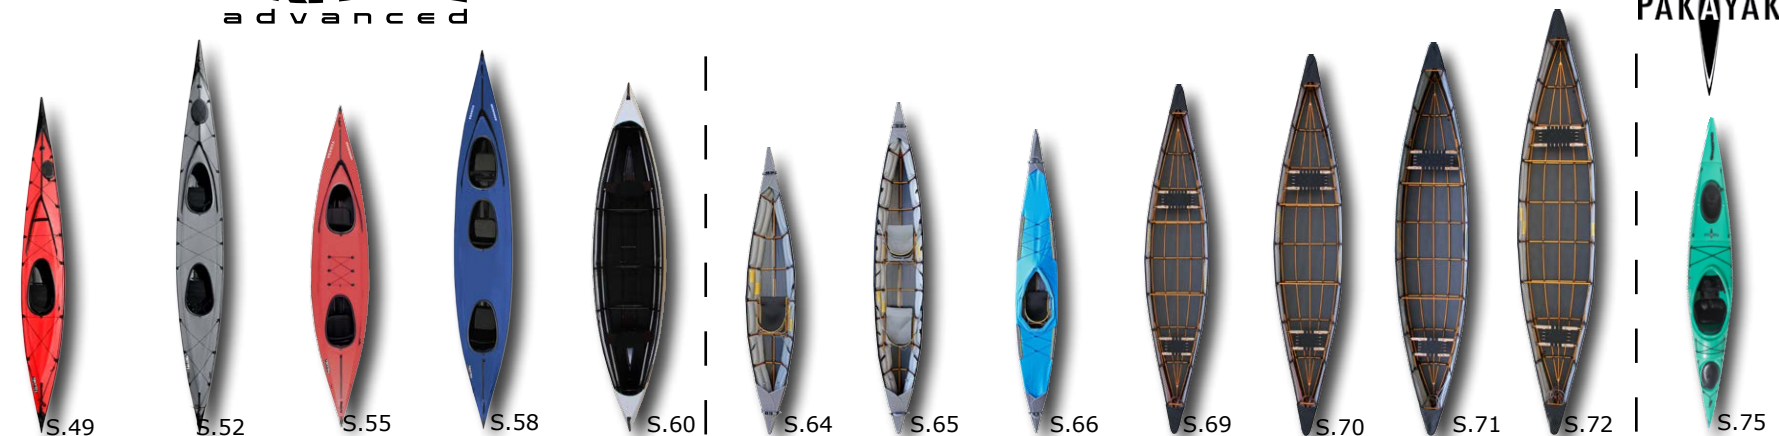

Modellübersicht

Daten	navigator	argo	argo 2	scubi 1	scubi 2	scubi 3	scubi 1XL	scubi 2XL	fold 4.2 (fold 3.8)	LightRaft	TrekRaft (mit Verdeck)	TrekRaft Expedition (mit Verdeck)	CityRaft	FamilyRaft	DUO Expedition
Personen	1	1	2	1	2 oder 1	3 oder 2	1	2 oder 1 od. 2+Kind	1 (1)	1	1	1	1	1-2	2 oder 1
Gewicht Boot (ca. kg)	22	19	28	9	18	22	12	19	16,5 (14,5)	2,2	2,7 (3,0)	3,0 (3,3)	2,8	3,8	4,9
Länge x Breite (cm)	505 x 58	520 x 62	610 x 69	320 x 75	455 x 92	540 x 98	380 x 80	480 x 90	420 x 64 (380 x 65)	180 x 91,5	230 x 92	230 x 92	250 x 92	290 x 101	315 x 94
Cockpitmaße (cm) [offen]	83 x 42,5	82,5 x 45,5	82,5 x 45,5	77 x 42	365 x 45	430 x 55	245 x 50	325 x 48	75 x 45,5 (75x45,5)	Innen: 116 x 39	Innen: 130 x 39	Innen: 130 x 39	Innen: 130 x 39	Innen: 200 x 40	Innen: 228 x 31
Zuladung (kg)	150	160	240	110	225	325	130	250	130 (115)	115	150	150	150	175	185
Packmaß, (ca. cm)	115 x 40 x 20	120 x 45 x 25	120 x 50 x 30	88 x 18 x 37	100 x 48 x 26	120 x 48 x 30	85 x 55 x 22	120 x 48 x 30	92 x 30 x 74	40 x 15	50 x 25	50 x 25	70 x 20 (rund, länglich)	50 x 30	60 x 40
Farben	rot oder grau	rot oder grau	rot oder grau	orange, blau oder rot	hellgrau	hellgrau	rot oder blau	rot oder blau	weiß	orange oder grün	orange oder grün	schwarz/ gelb	orange oder grün	orange oder grün	orange oder grün
Material Haut	PVC/PU	PVC/PU	PVC/PU	PVC/PU	PVC/PU	PVC/PU	PVC/PU	PVC/PU	nortilen	TPU	TPU	TPU	TPU	TPU	TPU
Material Gestänge	Holz	Alu	Alu	Alu	Alu	Alu	Alu	Alu	-	-	-	-	-	-	-
Kielstreifen/ Luftschräume	ja / ja (2)	ja / ja (2)	ja / ja (2)	ja / ja (4)	ja / ja (2)	ja / ja (4)	ja / ja (2)	ja / ja (4)	-	-	-	-	-	-	-